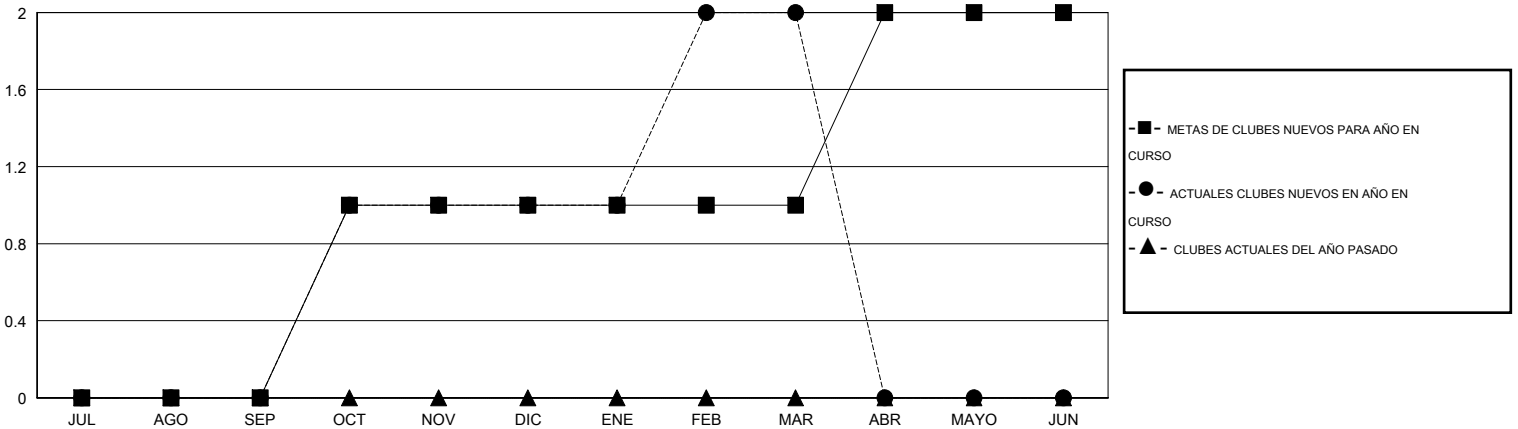

MONTHLY MEMBERSHIP PROGRESS REPORT

District O 5

Results as of: 3/31/2016

GMT: Pedro Marrello

UBICACIÓN ARGENTINA

GMT DE AE 3

Clubes					socios				
RESULTADOS DE 2015-2016					RESULTADOS DE 2015-2016				
TRIMESTRE	META DE CLUBES NUEVOS	NUEVOS CLUBES	CLUBES DADOS DE BAJA	GANANCIA/PÉRDIDA NETA	TRIMESTRE	META DE SOCIOS NUEVOS	SOCIOS FUNDADORES Y SOCIOS AÑADIDOS	SOCIOS DADOS DE BAJA	GANANCIA/PÉRDIDA NETA
JUL/AGO/SEP	0	0	0	0	JUL/AGO/SEP	15	19	39	-20
OCT/NOV/DIC	1	1	2	-1	OCT/NOV/DIC	30	36	33	3
ENE/FEB/MAR	0	1	0	1	ENE/FEB/MAR	5	31	18	13
ABR/MAYO/JUN	1	0	0	0	ABR/MAYO/JUN	40	0	0	0

METAS Y CIFRA ACUMULATIVA DE CLUBES NUEVOS

METAS Y CIFRA ACUMULATIVA DE SOCIOS

CLUBES DADOS DE BAJA: 2	18 CLUBS OF 51 AÑADIERON 1 O MÁS SOCIOS NUEVOS	<u>DISTRIBUCIÓN POR SEXO</u>
		MASCULINO 569 (64.15%)
		FEMENINO 318 (35.85%)
<u>SOCIOS DADOS DE BAJA</u>	CLIC AQUÍ PARA DATOS DE SALUD DE CLUB	SOCIOS EN UNIDAD FAMILIAR 207
FALLECIDOS 9		CABEZA DE FAMILIA 97
CLUB CANCELADO 10		NO ES CABEZA DE FAMILIA 110
OTRO 71		
TOTAL 90		