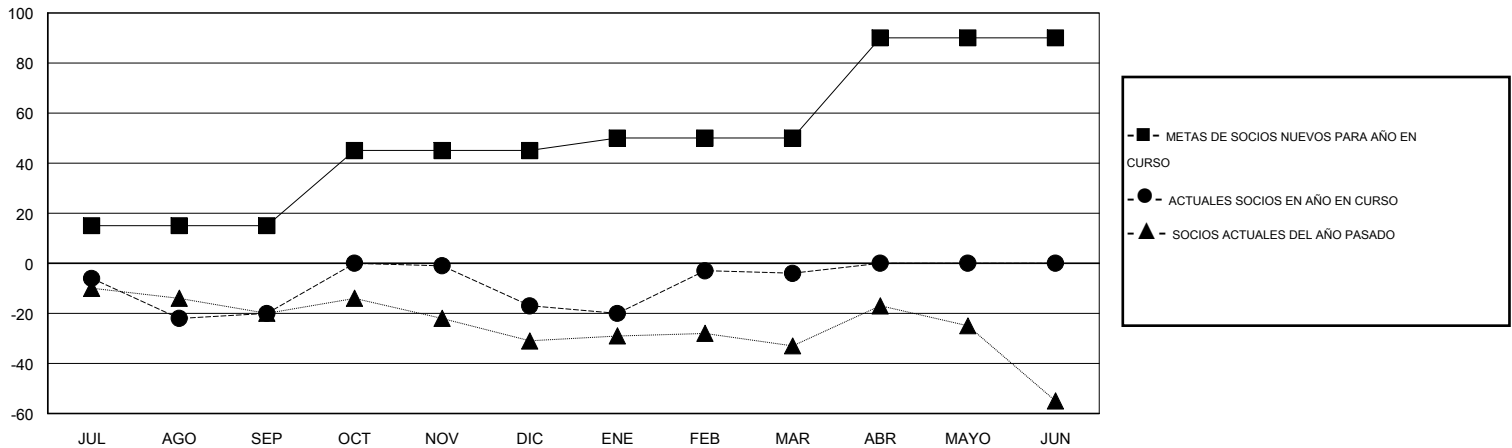

MONTHLY MEMBERSHIP PROGRESS REPORT

District O 5

Results as of: 3/31/2016

GMT: Pedro Marrello

UBICACIÓN ARGENTINA

GMT DE AE 3

Clubes					socios				
RESULTADOS DE 2015-2016					RESULTADOS DE 2015-2016				
TRIMESTRE	META DE CLUBES NUEVOS	NUEVOS CLUBES	CLUBES DADOS DE BAJA	GANANCIA/PÉRDIDA NETA	TRIMESTRE	META DE SOCIOS NUEVOS	SOCIOS FUNDADORES Y SOCIOS AÑADIDOS	SOCIOS DADOS DE BAJA	GANANCIA/PÉRDIDA NETA
JUL/AGO/SEP	0	0	0	0	JUL/AGO/SEP	15	19	39	-20
OCT/NOV/DIC	1	1	2	-1	OCT/NOV/DIC	30	36	33	3
ENE/FEB/MAR	0	1	0	1	ENE/FEB/MAR	5	31	18	13
ABR/MAYO/JUN	1	0	0	0	ABR/MAYO/JUN	40	0	0	0

METAS Y CIFRA ACUMULATIVA DE CLUBES NUEVOS

METAS Y CIFRA ACUMULATIVA DE SOCIOS

CLUBES DADOS DE BAJA: 2	18 CLUBS OF 51 AÑADIERON 1 O MÁS SOCIOS NUEVOS	<u>DISTRIBUCIÓN POR SEXO</u>
		MASCULINO 569 (64.15%)
		FEMENINO 318 (35.85%)
<u>SOCIOS DADOS DE BAJA</u>	CLIC AQUÍ PARA DATOS DE SALUD DE CLUB	SOCIOS EN UNIDAD FAMILIAR 207
FALLECIDOS 9		CABEZA DE FAMILIA 97
CLUB CANCELADO 10		NO ES CABEZA DE FAMILIA 110
OTRO 71		
TOTAL 90		